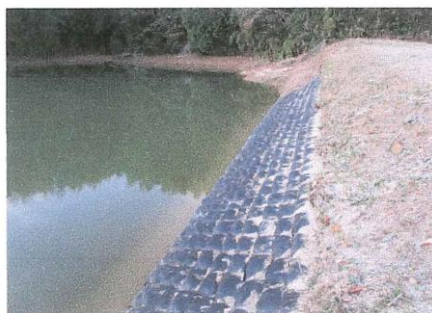

枝豆取り大会

多面的機能の維持・発揮活動

【パブリシティ部門】

かんべやまだかんきょうほぜんかい
神戸山田環境保全会(津市)

神戸の農地を担い手と共に育て守ってゆこう！！

活動の状況 (認定農用地面積A32.0 ha)

1. 農地維持活動

農地・ため池・水路の維持管理は担い手と地権者が一緒になって活動

2. 農村環境をを守る活動

1) 農地・里山の現状把握 ⇒ 子供たちの探検会で検察
2) 地区を美しく ⇒ コスモス畑の育成
  親水公園・神戸小南に桜の植樹
3) 地域の人々との交流 ⇒ 秋の枝豆取り大会
  ⇒ 伝統産業のしめ縄講習会

3. 地域の活性化

農産品産直会《NHK味采クラブ》5周年を迎えました！！

4. 地域交流・広報

里山愛好会(里山整備)。味采クラブ、山田環境保全会、自治会が連携協力し合って地域活動を盛り上げています。

その中心が山田環境保全会ですの会報です。

来年から神戸小学校の米づくり教育体験教育に地区全体で協力します。

新池堰堤補修